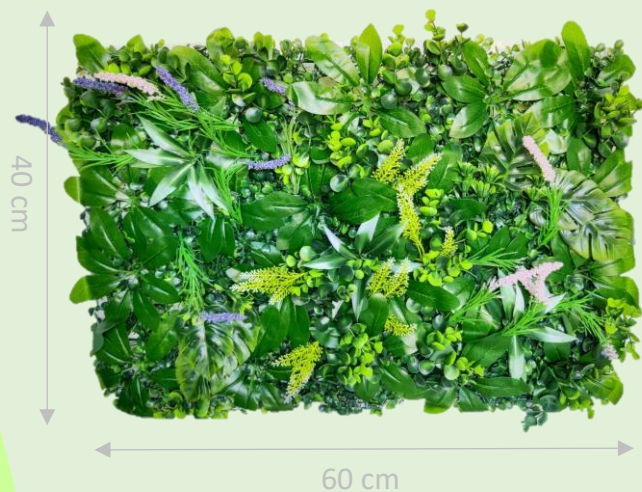

Dimensões: 60 x 40 cm

Peso: +/- 350 g.

Material: Polietileno de alta densidade

Proteção UV: Sim

TROPICAL Haiti

Ref: 505430

JARDINS VERTICAIS

TROPICAL Amazônia