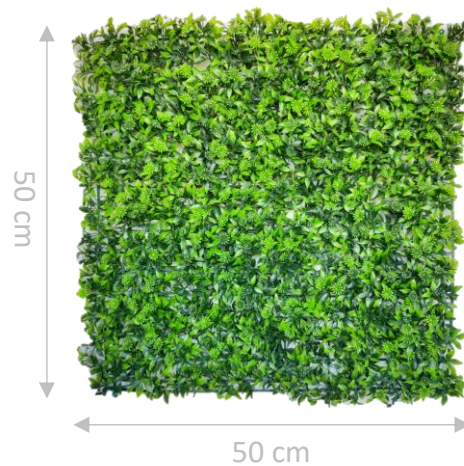

JARDINS VERTICAIS

Sereno

Ref: DECV-009

Dimensões: 60 x 40 cm

Peso: +/- 350 g.

Material: Polietileno de alta densidade

Proteção UV: Sim